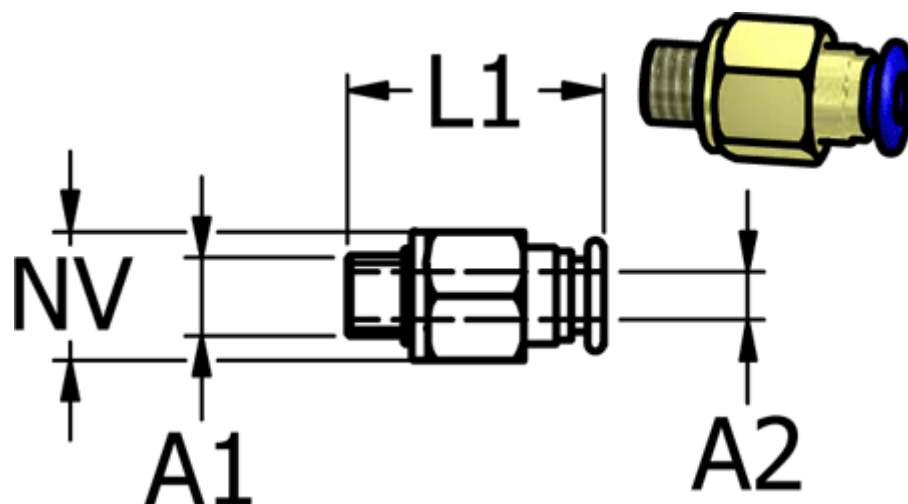

Varenummer: 586PC64

Beskrivelse: Mini Push-in PC64, lige, M6 slange Ø4

Mål

Gevind A1	= M6
L1	= 19
NV	= 10
Udv. slangediameter A2	= 4 mm